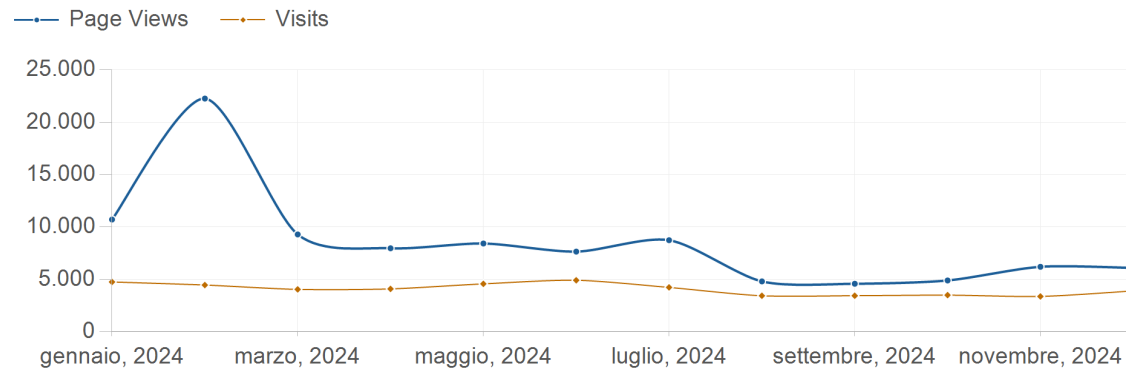

Traffic Trend

arteideologia.it

01/01/2024 - 31/12/2024

Traffic Trend

01/01/2024 - 31/12/2024

Date	Page Views	Visits	Hits	Bandwidth
gennaio, 2024	10.721	4.764	13.587	20.759,1 MB
febbraio, 2024	22.268	4.469	26.776	51.301,5 MB
marzo, 2024	9.301	4.056	11.537	13.746,9 MB
aprile, 2024	7.980	4.103	9.884	13.026,2 MB
maggio, 2024	8.435	4.582	10.636	17.481,3 MB
giugno, 2024	7.661	4.925	9.513	15.269,9 MB
luglio, 2024	8.751	4.244	11.286	13.599,2 MB
agosto, 2024	4.818	3.447	12.096	18.491,7 MB
settembre, 2024	4.593	3.448	9.804	22.894,6 MB
ottobre, 2024	4.910	3.509	12.477	20.170,5 MB
novembre, 2024	6.212	3.383	12.469	14.553,7 MB
dicembre, 2024	6.101	3.912	14.459	26.236,6 MB
Total	101.751	48.842	154.524	247.531,2 MB