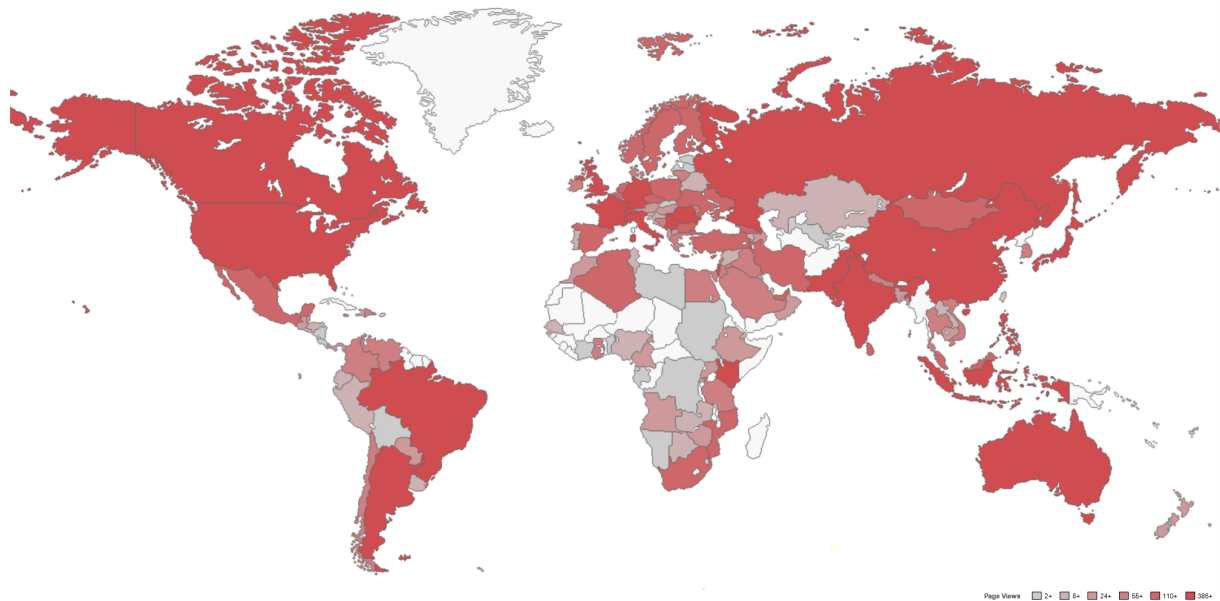

# World Countries

arteideologia.it

01/01/2024 - 31/12/2024

## World Countries

01/01/2024 - 31/12/2024

	Country	Page Views	Visits	Visitors	Hits	Bandwidth
1	Italy	31.955	10.642	4.633	62.563	108.679,7 MB
2	United States	21.072	13.200	3.863	28.176	85.989,4 MB
3	China	11.070	4.724	668	12.736	2.609,0 MB
4	N/A	8.874	4.716	2.450	11.249	6.789,0 MB
5	France	5.605	1.010	594	7.553	8.309,3 MB
6	India	2.729	1.437	1.054	3.253	810,9 MB
7	Germany	2.373	949	395	3.210	5.312,7 MB
8	Israel	1.437	365	84	4.246	1.809,3 MB
9	United Kingdom	1.142	889	410	1.933	3.674,6 MB
10	Australia	831	775	177	980	652,0 MB
11	Russian Federation	828	909	435	1.397	2.806,8 MB
12	Philippines	772	432	352	778	79,6 MB
13	Japan	765	685	256	889	1.050,7 MB
14	Canada	681	631	255	919	1.342,5 MB
15	Argentina	652	438	206	691	247,8 MB
16	Serbia	548	289	199	667	239,2 MB