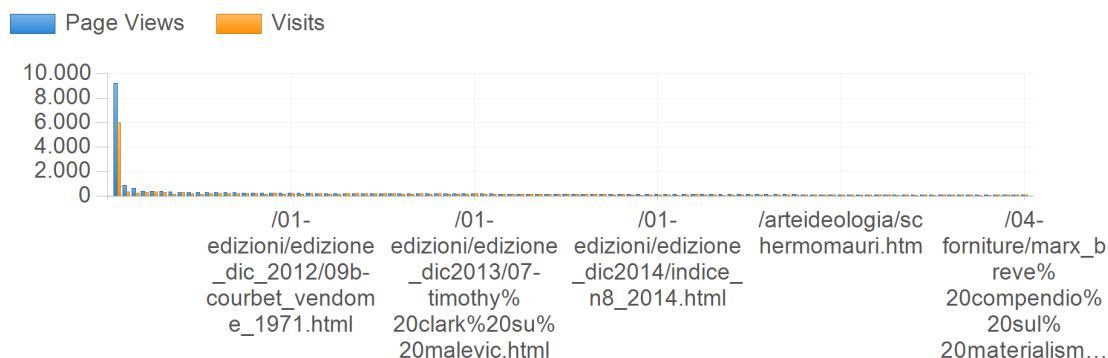

## Top Pages

01/01/2022 - 31/12/2022

	Page	Page Views	Visits	Bandwidth
1	/	9.201	5.983	183,8 MB
2	/02-supplementi/hds/	865	318	75,8 MB
3	/09-cronache/	641	226	389,5 MB
4	/01-edizioni/edizione_dic_2012/indice_dic_2012.html	392	294	10,0 MB
5	/01-edizioni/edizione%20dic2010/14%20-%20siegfried%20kracauer.html	371	359	10,6 MB
6	/arteideologia/regestiauttrib.htm	367	262	6,0 MB
7	/01-edizioni/immagini/	359	153	0,8 MB
8	/01-edizioni/edizione_dic2013/12-la%20belva_dialoghi%20con%20leuco'_cesare%20_pavese.html	301	284	8,0 MB
9	/arteideologia/ufficiip1.htm	288	193	2,7 MB
10	/01-edizioni/edizione/	285	145	64,7 MB
11	/04-forniture/forniturehome.html	274	206	9,6 MB
12	/arteideologia/erostrato1.htm	266	196	2,5 MB
13	/05-depositi/depositihome.html	263	209	6,8 MB
14	/10-altre/	262	169	940,7 MB
15	/arteideologia/auttrib1.htm	249	184	1,9 MB
16	/02-supplementi/supplementihome.html	241	182	11,7 MB
17	/wordpress/	238	148	0,0 MB
18	/10-altre%20storie%20home/giuseppe_ceracchi_giacobino.html	233	229	8,1 MB
19	/arteideologia/bunker1.htm	228	159	1,4 MB
20	/01-edizioni/edizione_dic_2012/09b-courbet_vendome_1971.html	225	202	3,8 MB
21	/01-editoriale/nomadeeditoriale.html	220	134	2,6 MB
22	/01-edizioni/edizione-19-2020/indice-n19-2020.html	213	176	7,4 MB
23	/09-cronache%201/cronache%2001.html	212	199	8,1 MB
24	/arteideologia/nomadeindice.htm	201	137	1,3 MB