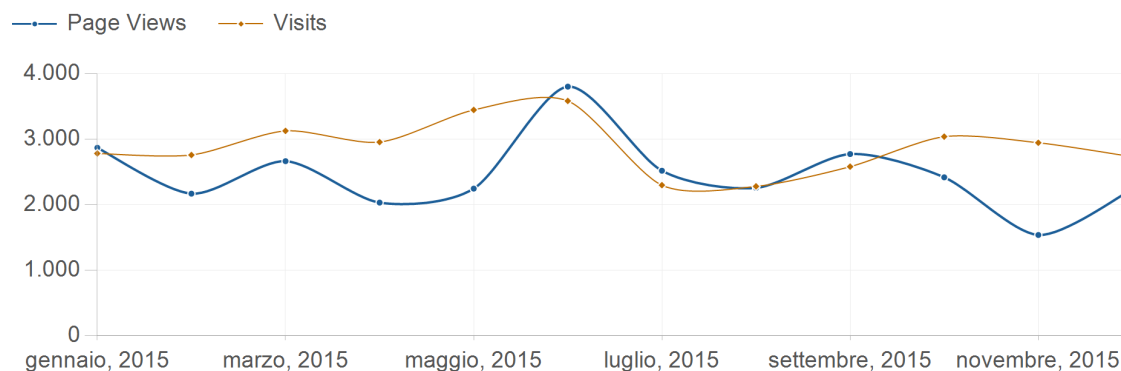

Traffic Trend

arteideologia.it

Traffic Trend

Date	Page Views	Visits	Hits	Bandwidth
gennaio, 2015	2.872	2.785	10.932	79.985,6 MB
febbraio, 2015	2.172	2.762	8.740	20.298,9 MB
marzo, 2015	2.668	3.130	11.607	25.398,4 MB
aprile, 2015	2.035	2.959	8.959	26.957,7 MB
maggio, 2015	2.249	3.450	10.577	26.587,7 MB
giugno, 2015	3.806	3.587	14.950	33.687,3 MB
luglio, 2015	2.522	2.301	9.642	39.869,3 MB
agosto, 2015	2.260	2.283	8.319	16.314,6 MB
settembre, 2015	2.777	2.584	10.801	27.648,9 MB
ottobre, 2015	2.421	3.042	10.067	10.711,7 MB
novembre, 2015	1.541	2.949	7.637	7.082,8 MB
dicembre, 2015	2.240	2.735	7.670	10.936,0 MB
Total	29.563	34.567	119.901	325.478,9 MB